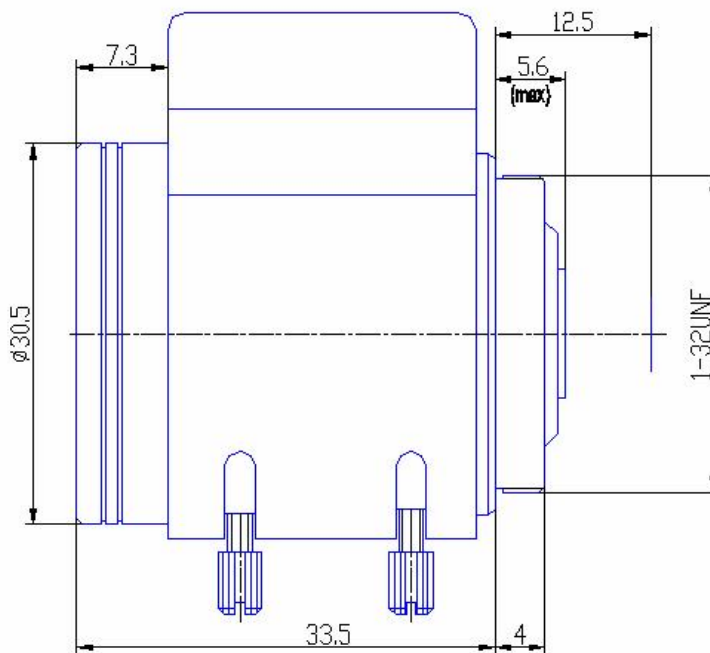

## AUTO IRIS 3.5 – 8 MM (MINI)

Model :	1G- FG0358G (mini)
Focal length :	3.5-8MM
Aperture :	1 : 1.4
Mount :	CS
Format :	1/3"
Horizontal field view :	69°~ 30.7°
Dimension :	φ30.5x39MM
Iris :	Auto
Back focal length :	7.03-11.3MM
Comment :	IR 350-950NM

## LONG-FOCUS OPTICAL TRANSFER FUNCTION

## SHORT-FOCUS OPTICAL TRANSFER FUNCTION