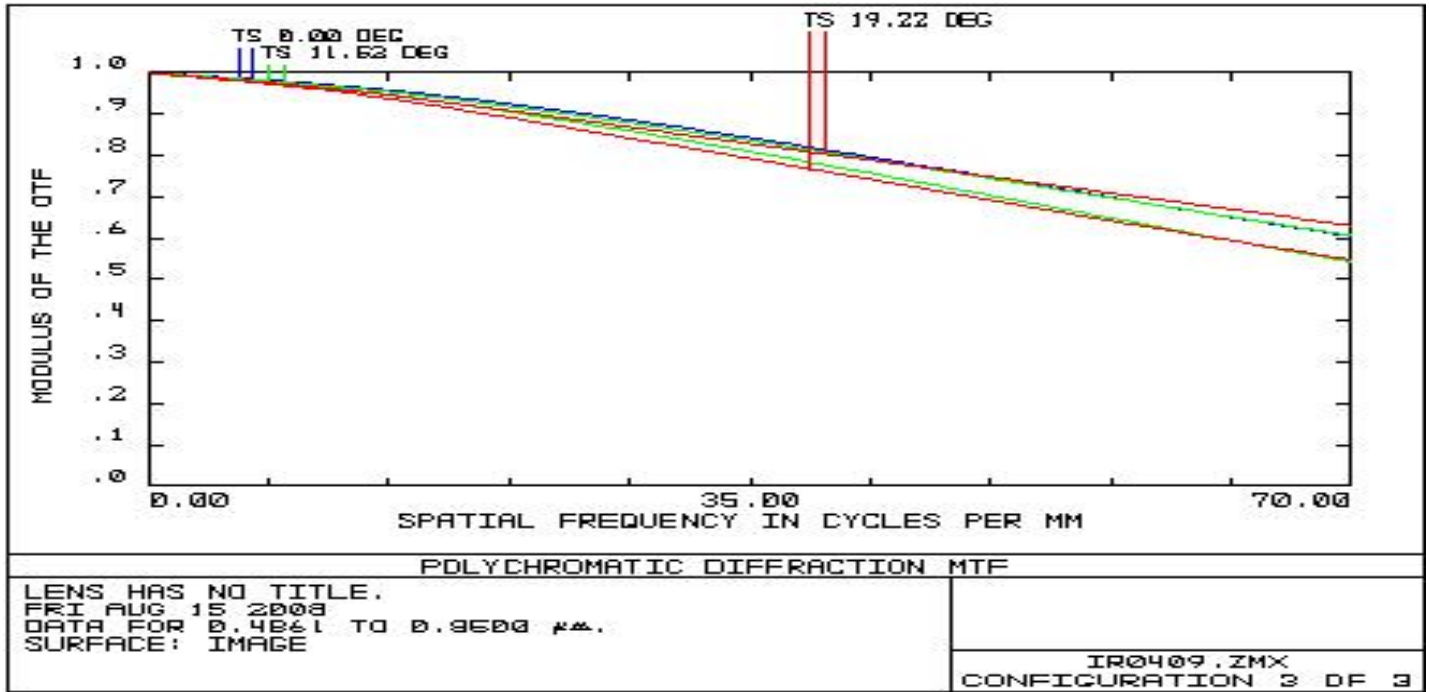

## AUTO IRIS 3.5 – 8 MM (MINI)

Model :	1G- FG0358G (mini)
Focal length :	3.5-8MM
Aperture :	1 : 1.4
Mount :	CS
Format :	1/3"
Horizontal field view :	69°~ 30.7°
Dimension :	φ30.5x39MM
Iris :	Auto
Back focal length :	7.03-11.3MM
Comment :	IR 350-950NM

## LONG-FOCUS OPTICAL TRANSFER FUNCTION

## SHORT-FOCUS OPTICAL TRANSFER FUNCTION